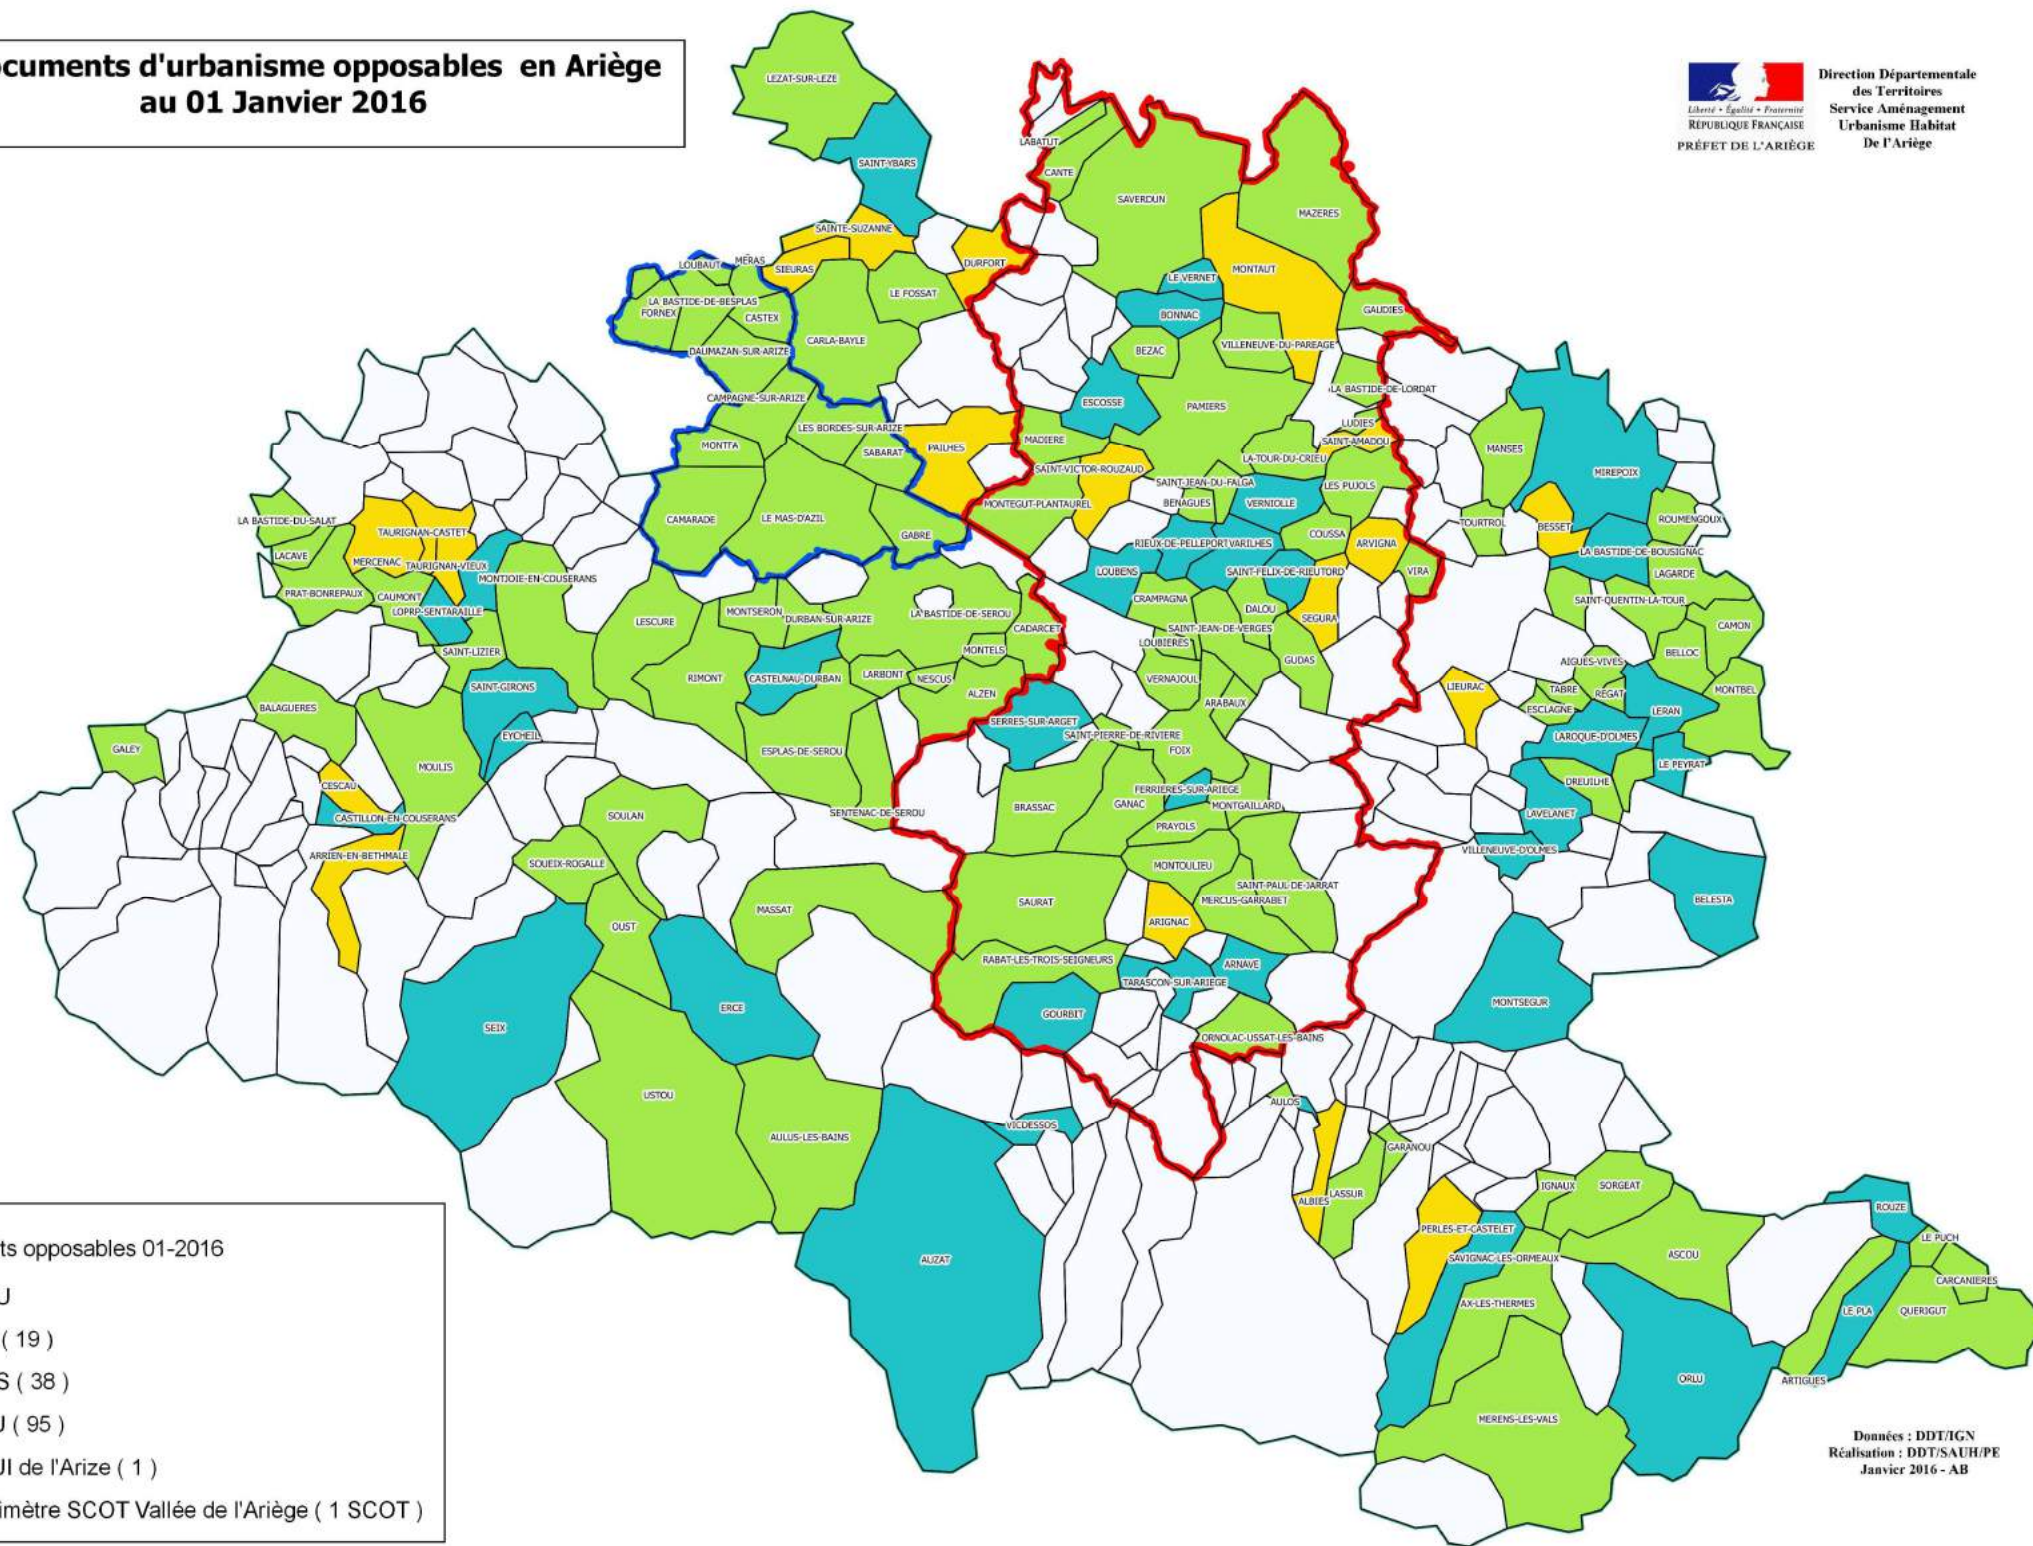

# Les documents d'urbanisme opposables en Ariège au 01 Janvier 2016

## Documents opposables 01-2016

- RNU
- CC ( 19 )
- POS ( 38 )
- PLU ( 95 )
- PLUI de l'Arize ( 1 )
- Périmètre SCOT Vallée de l'Ariège ( 1 SCOT )