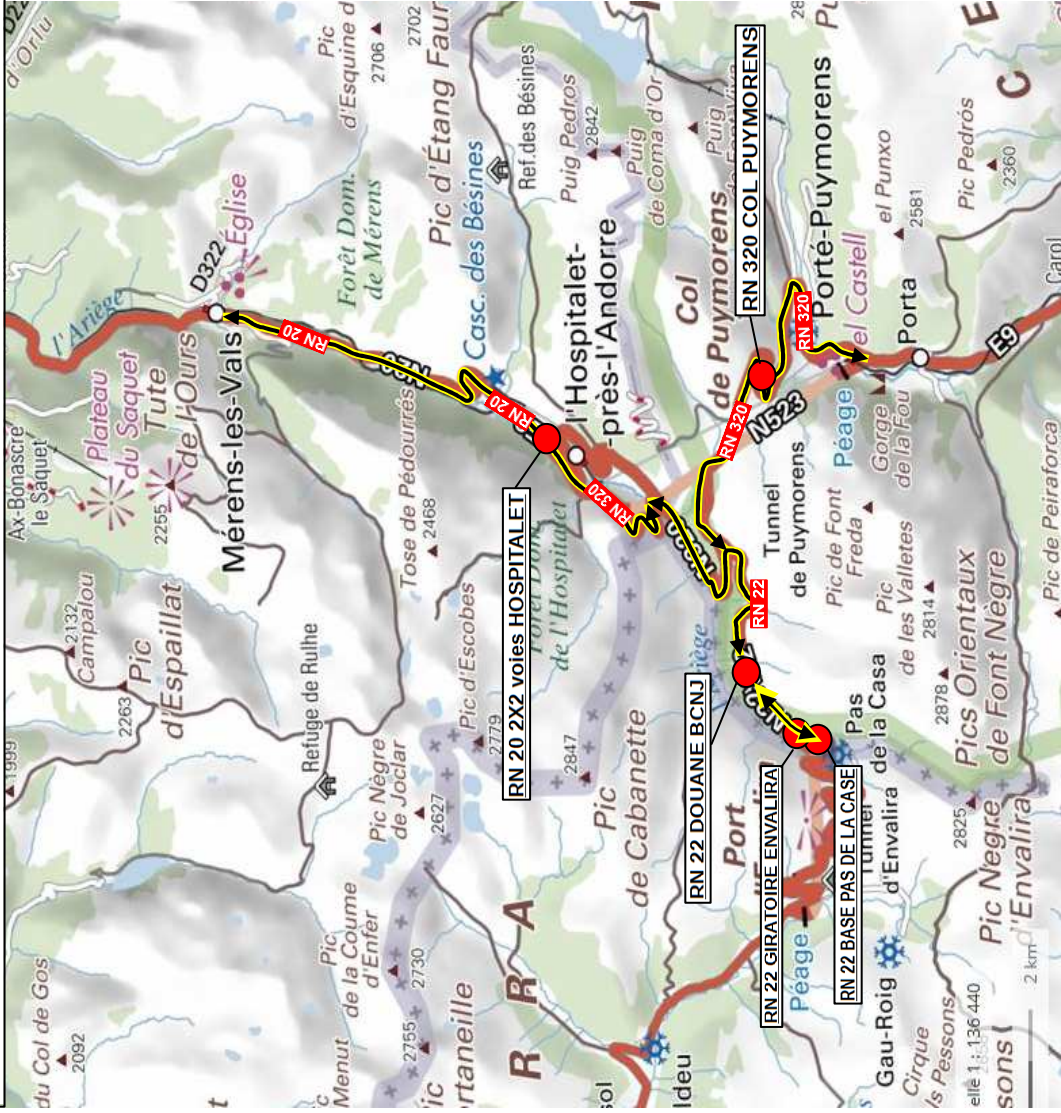

ZONES DES TRAVAUX A RÉALISER EN URGENCE SUITE AUX DÉGÂTS HIVERNAUX SUR LES CHAUSSEES

LEGENDE

Travaux de comblement des nids de poule

Travaux de purges des chaussées dégradées et mise en œuvre d'enrobés neufs