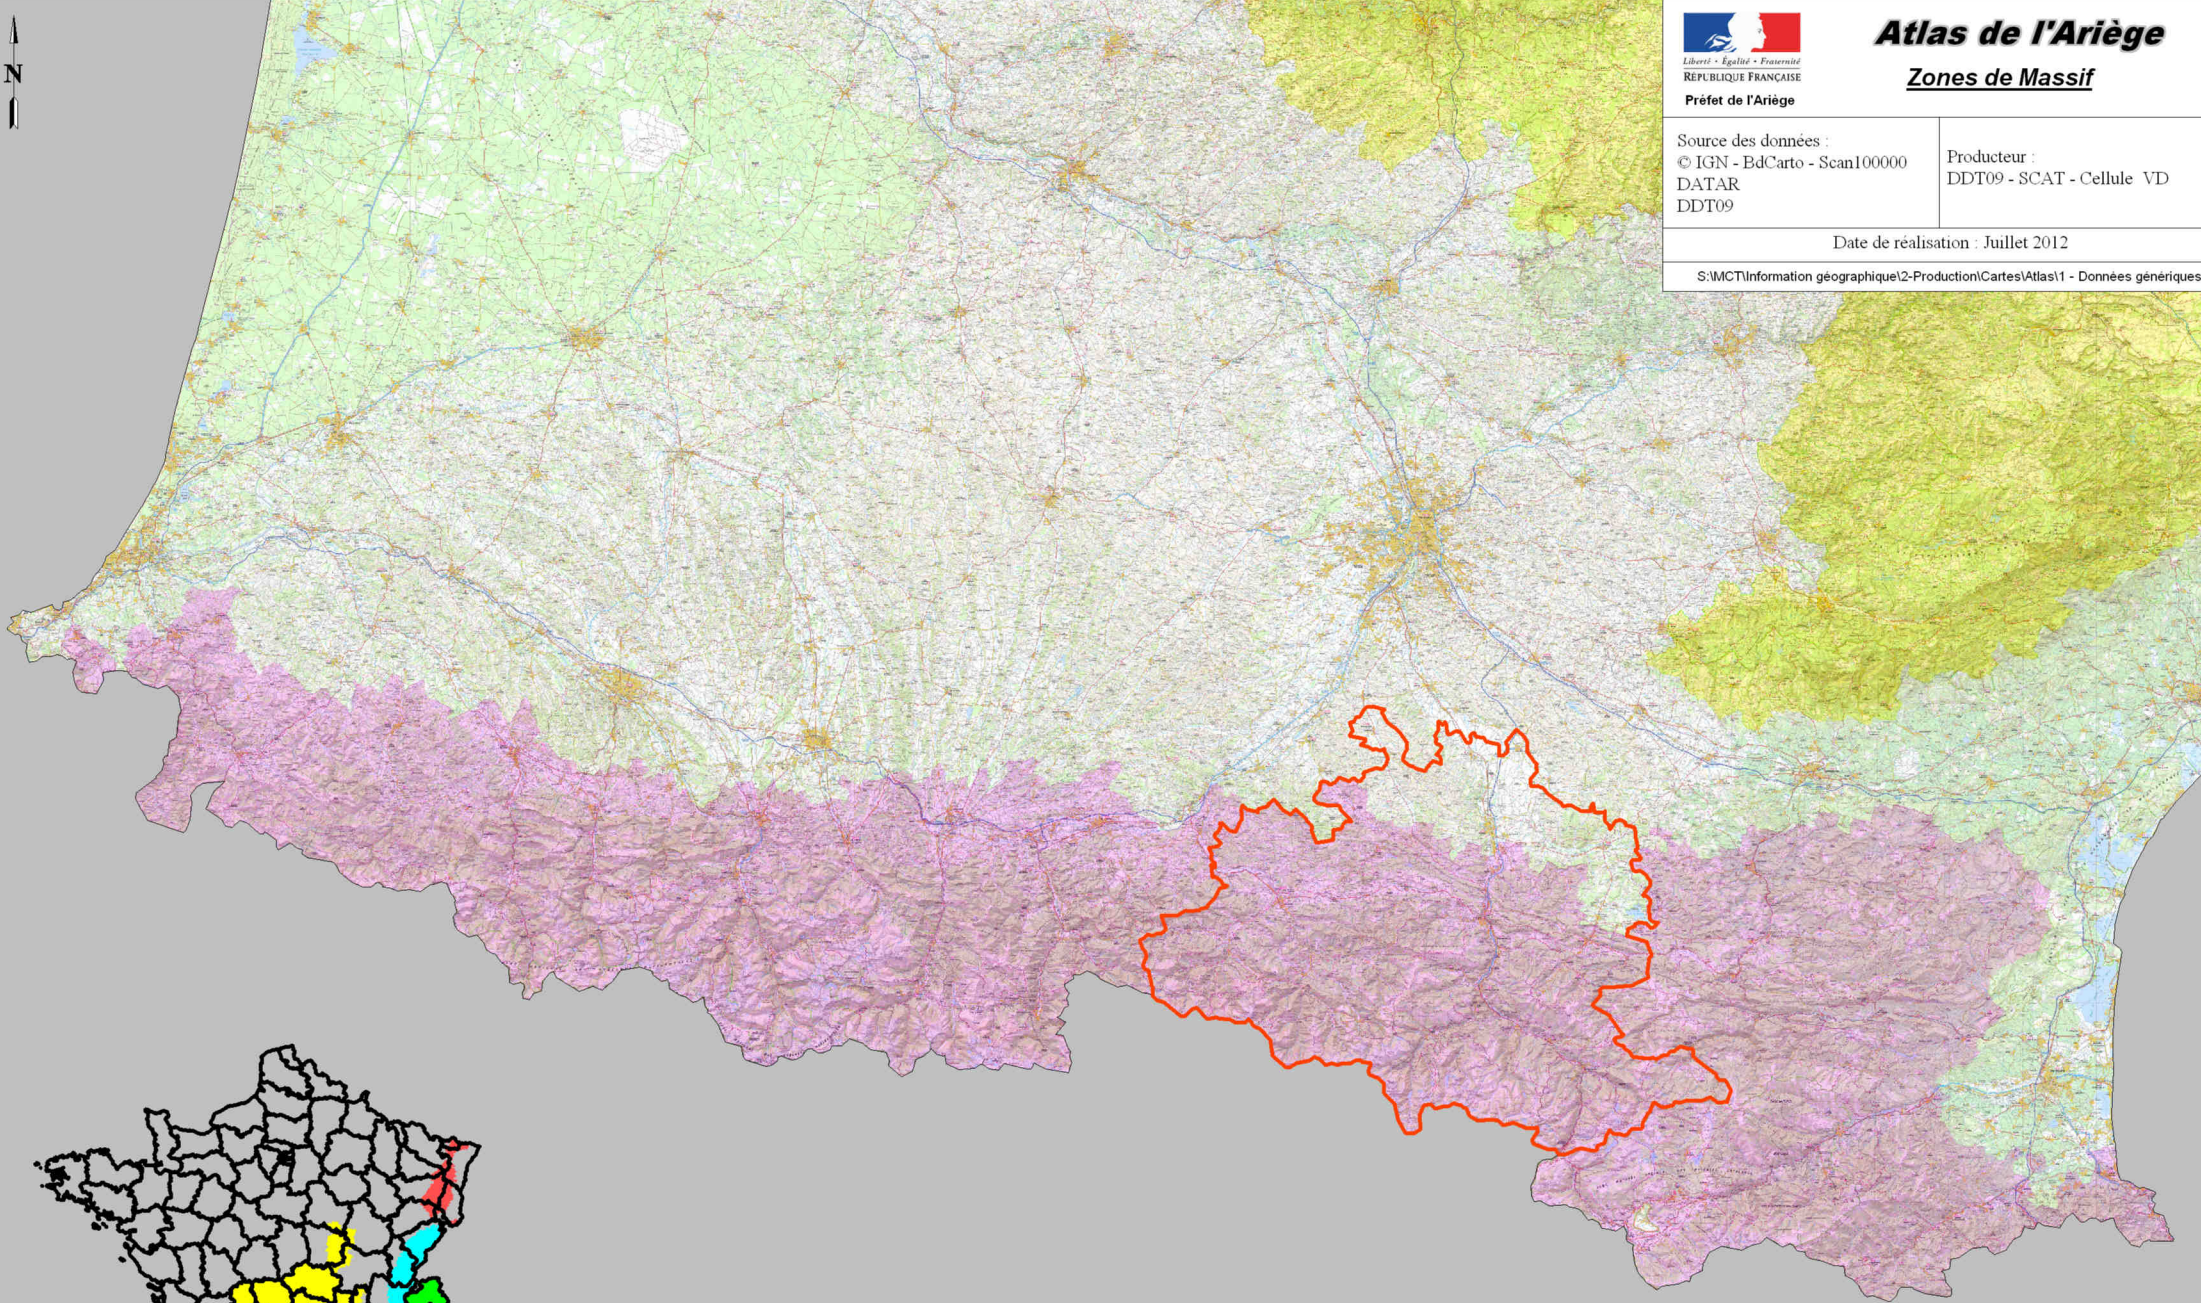

# Atlas de l'Ariège

## Zones de Massif

Source des données :  
© IGN - BdCarto - Scan100000  
DATAR  
DDT09

Producteur :  
DDT09 - SCAT - Cellule VD

Date de réalisation : Juillet 2012

S:\MCT\Information géographique\2-Production\Cartes\Atlas1 - Données génériques

### Légende :

- |   |   |
|---|---|
|  Massif des Vosges |  Massif des Pyrénées |
|  Massif Corse      |  Massif du Jura      |
|  Massif Central    |  Massif des Alpes    |