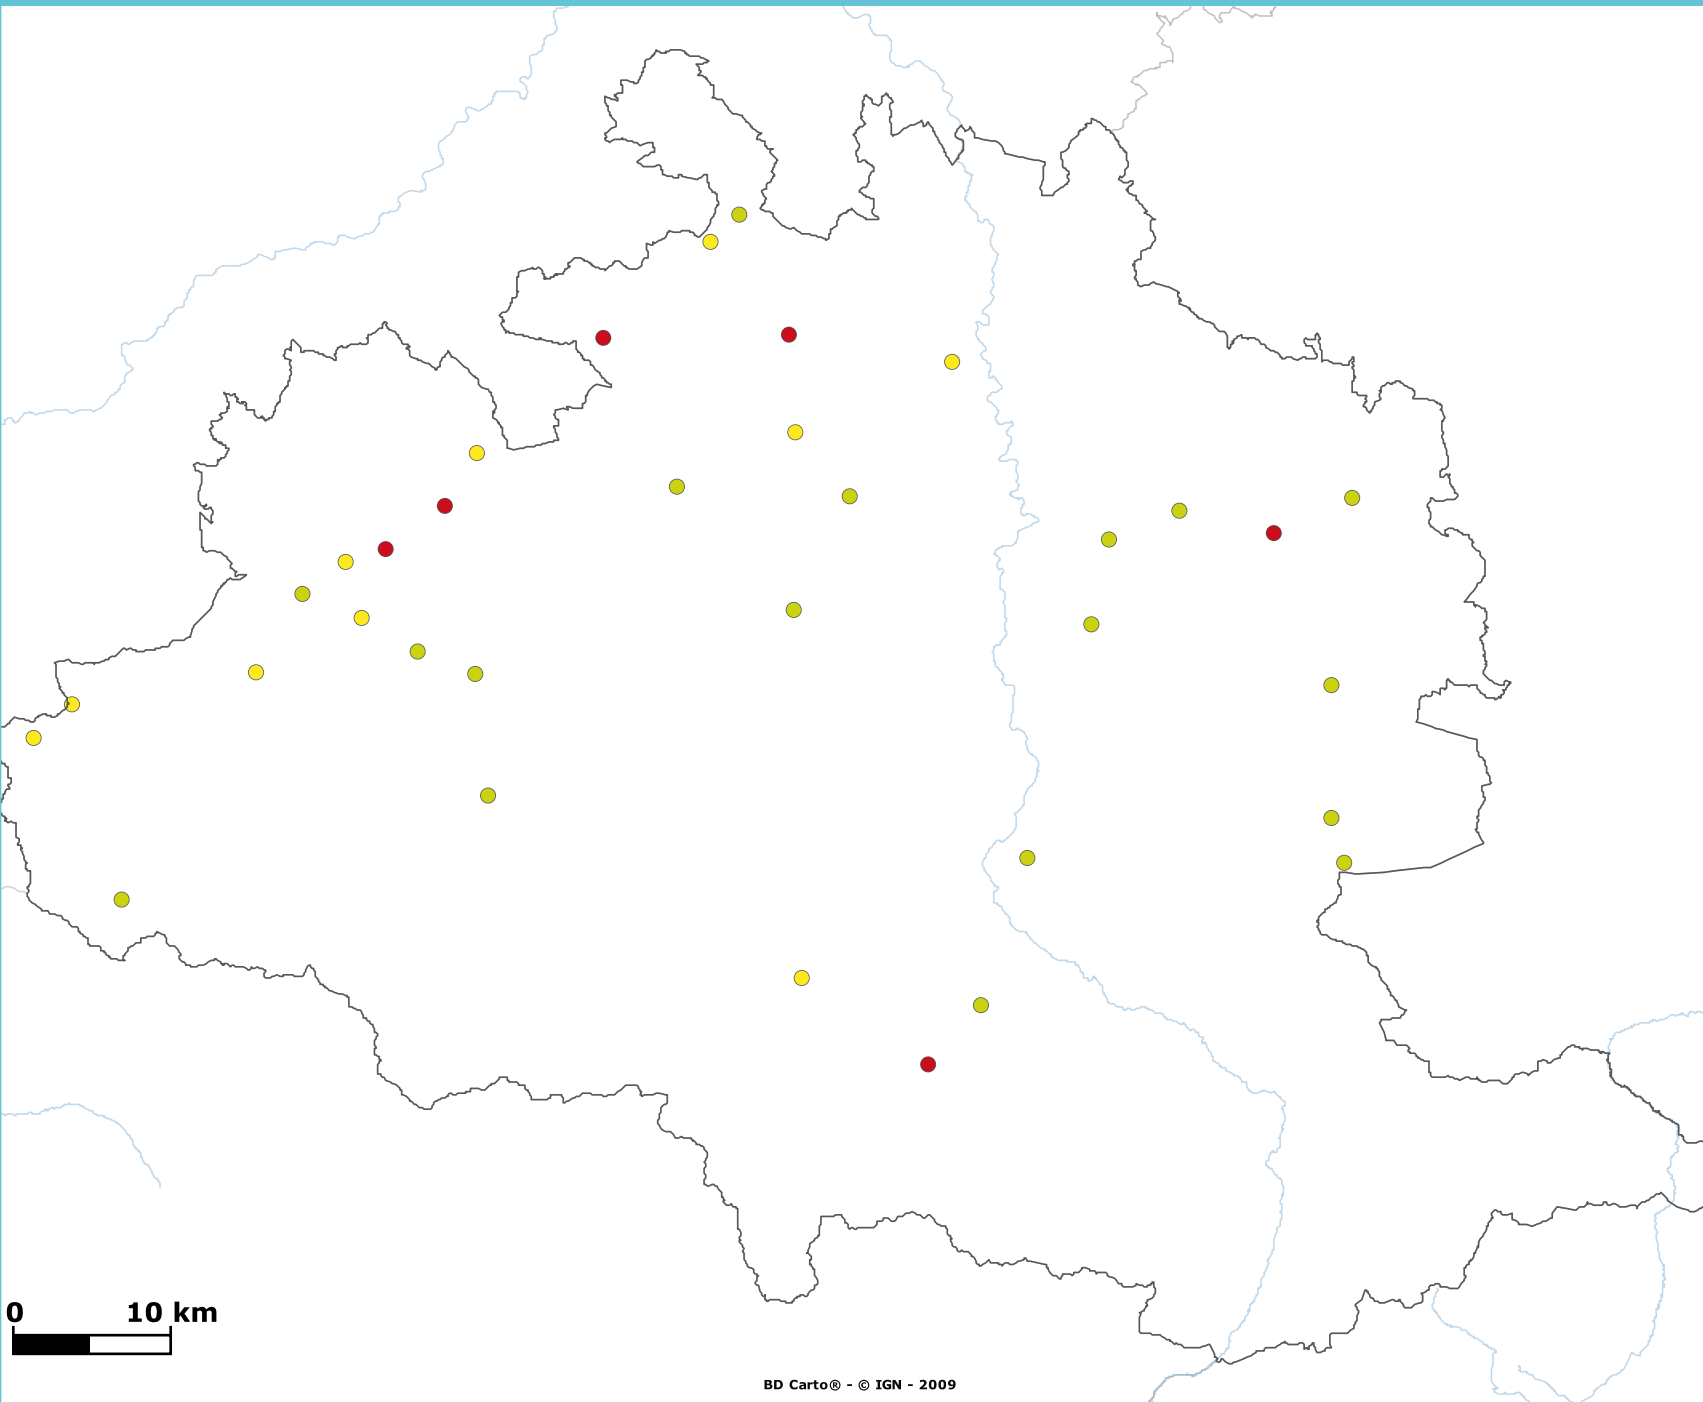

Réseau ONDE-situation au 26 novembre 2012 dans le département de l'Ariège

Légende

Suivi usuel (4 modalités)

- Ecoulement visible acceptable
- Ecoulement visible faible
- Ecoulement non visible
- Assecs
- Absence de données
- Limites départementales

0 10 km

BD Carto® - © IGN - 2009