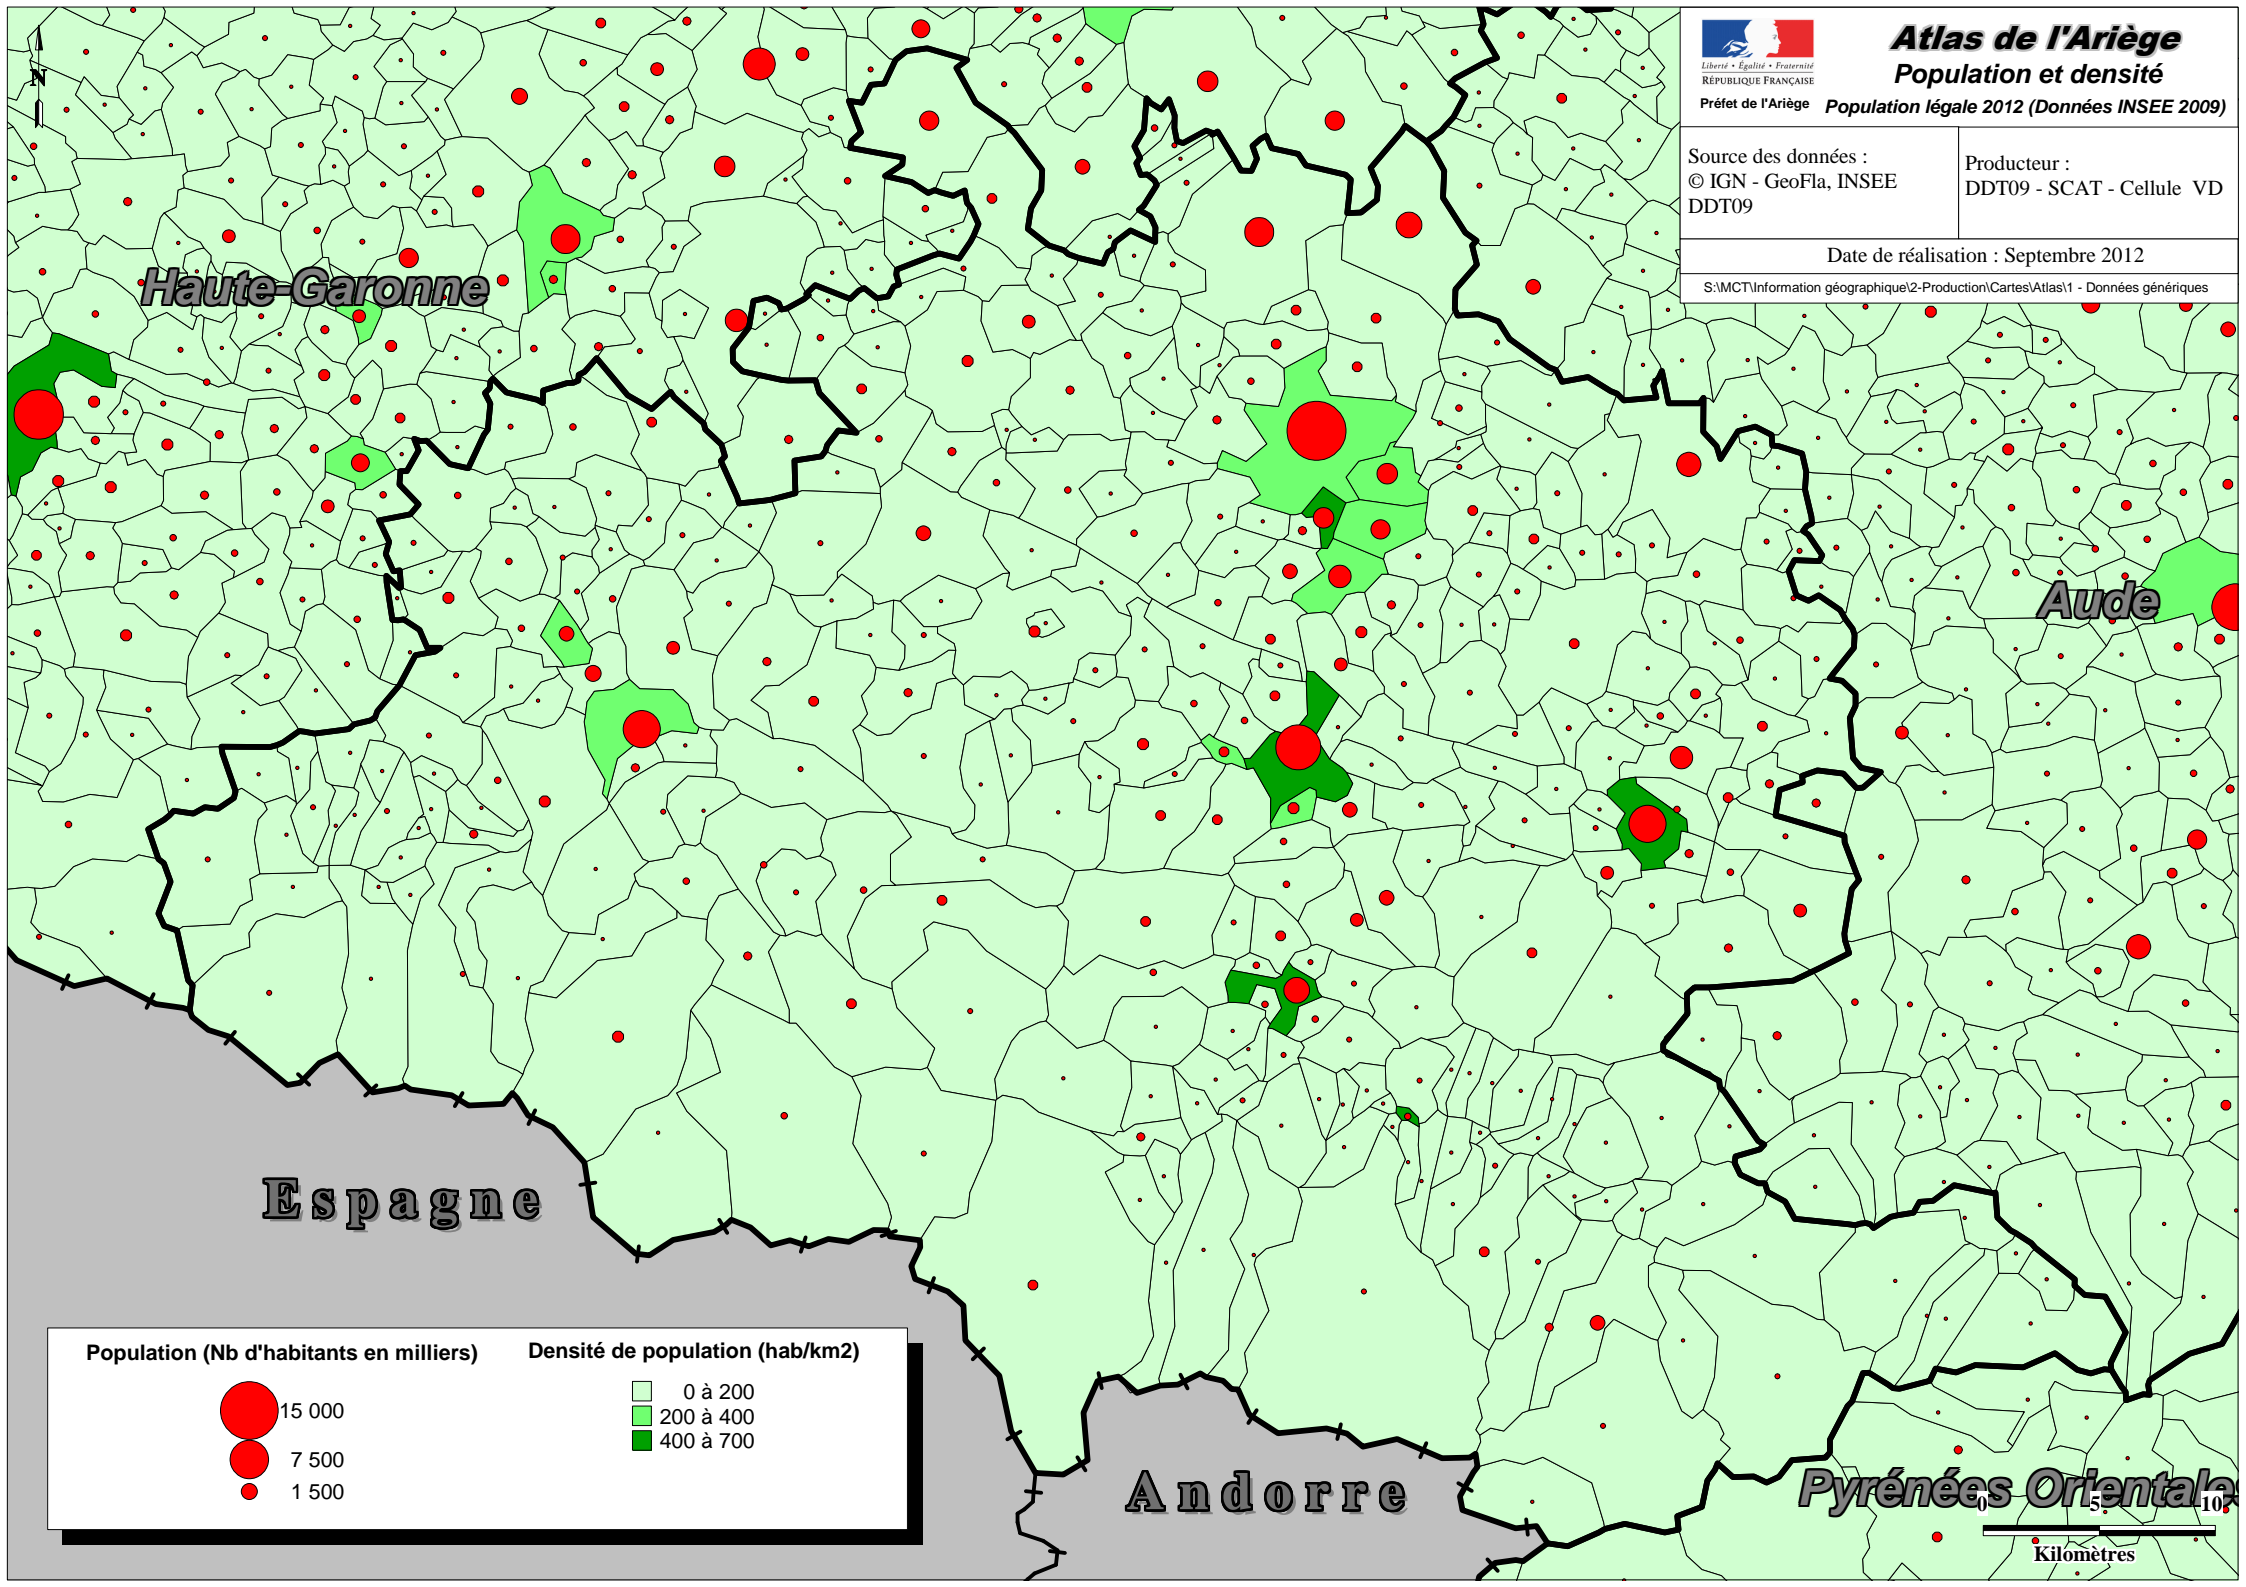

Atlas de l'Ariège

Population et densité

Préfet de l'Ariège Population légale 2012 (Données INSEE 2009)

Source des données :
© IGN - GeoFla, INSEE
DDT09

Producteur :
DDT09 - SCAT - Cellule VD

Date de réalisation : Septembre 2012

S:\MCT\Information géographique\2-Production\Cartes\Atlas\1 - Données génériques

Population (Nb d'habitants en milliers)	Densité de population (hab/km2)
15 000	0 à 200
7 500	200 à 400
1 500	400 à 700