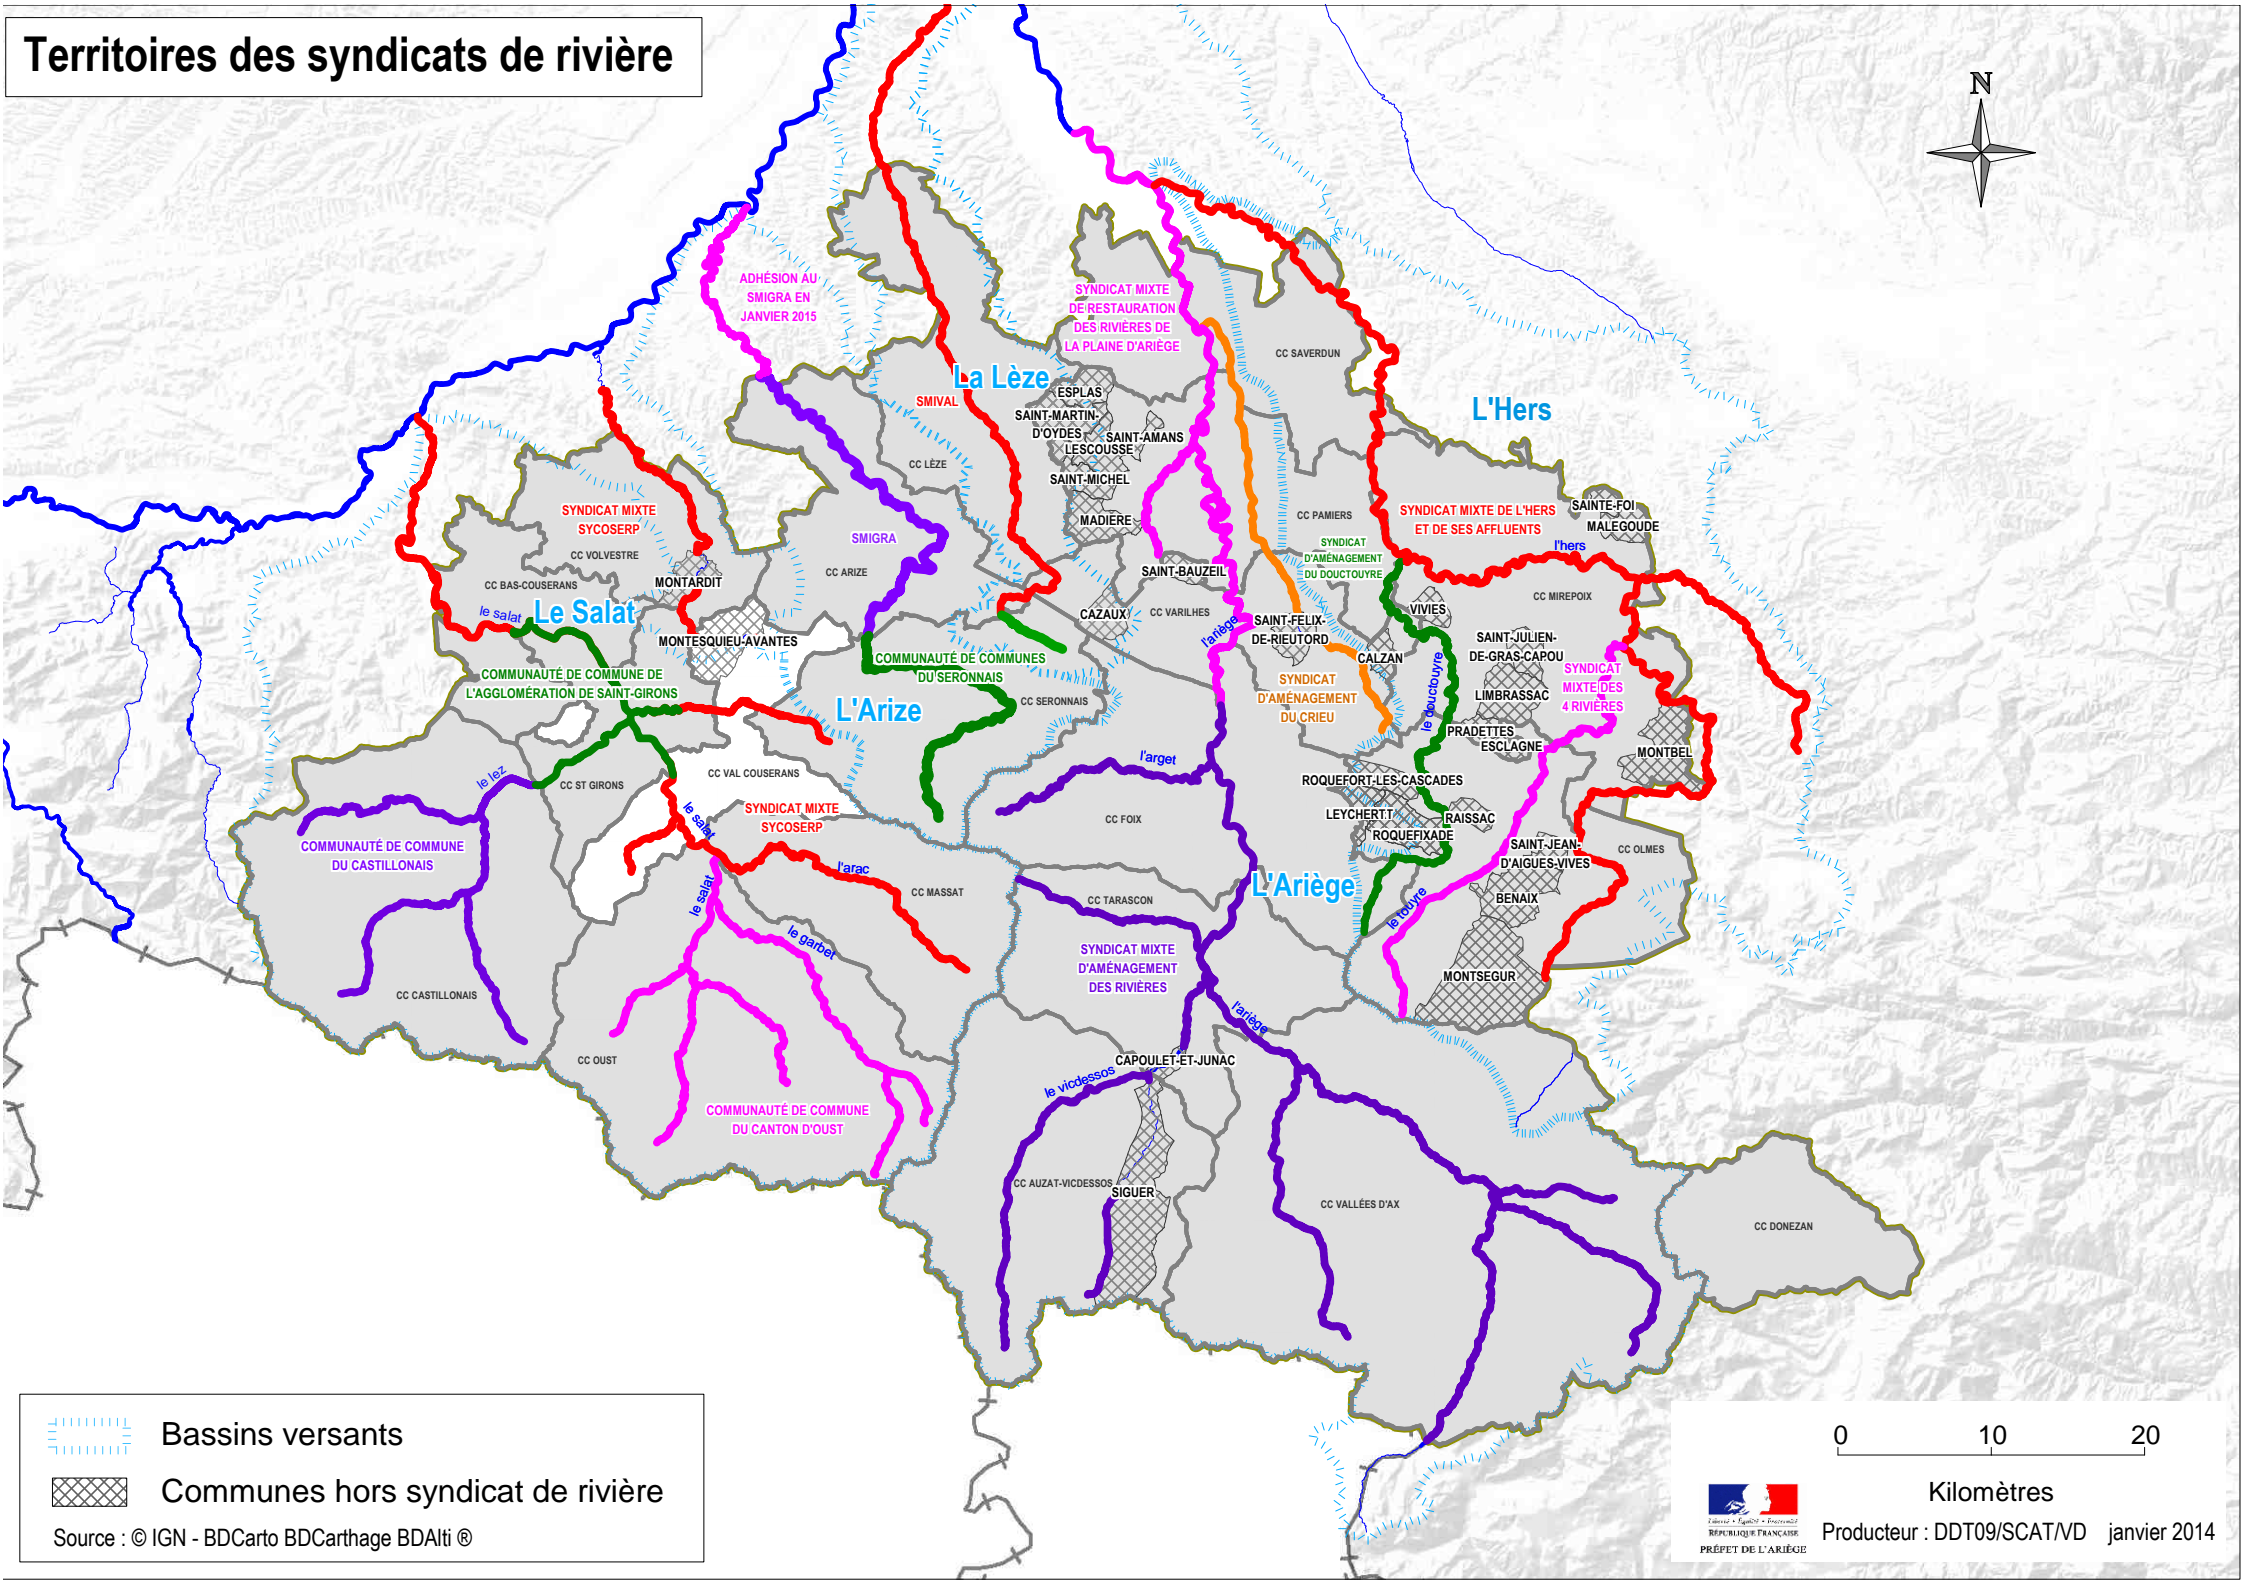

# Territoires des syndicats de rivière

Bassins versants

Communes hors syndicat de rivière

Source : © IGN - BDCarto BDCarthage BDAIti ©

0 10 20

Kilomètres

République Française  
Préfet de l'Ariège

Producteur : DDT09/SCAT/VD janvier 2014