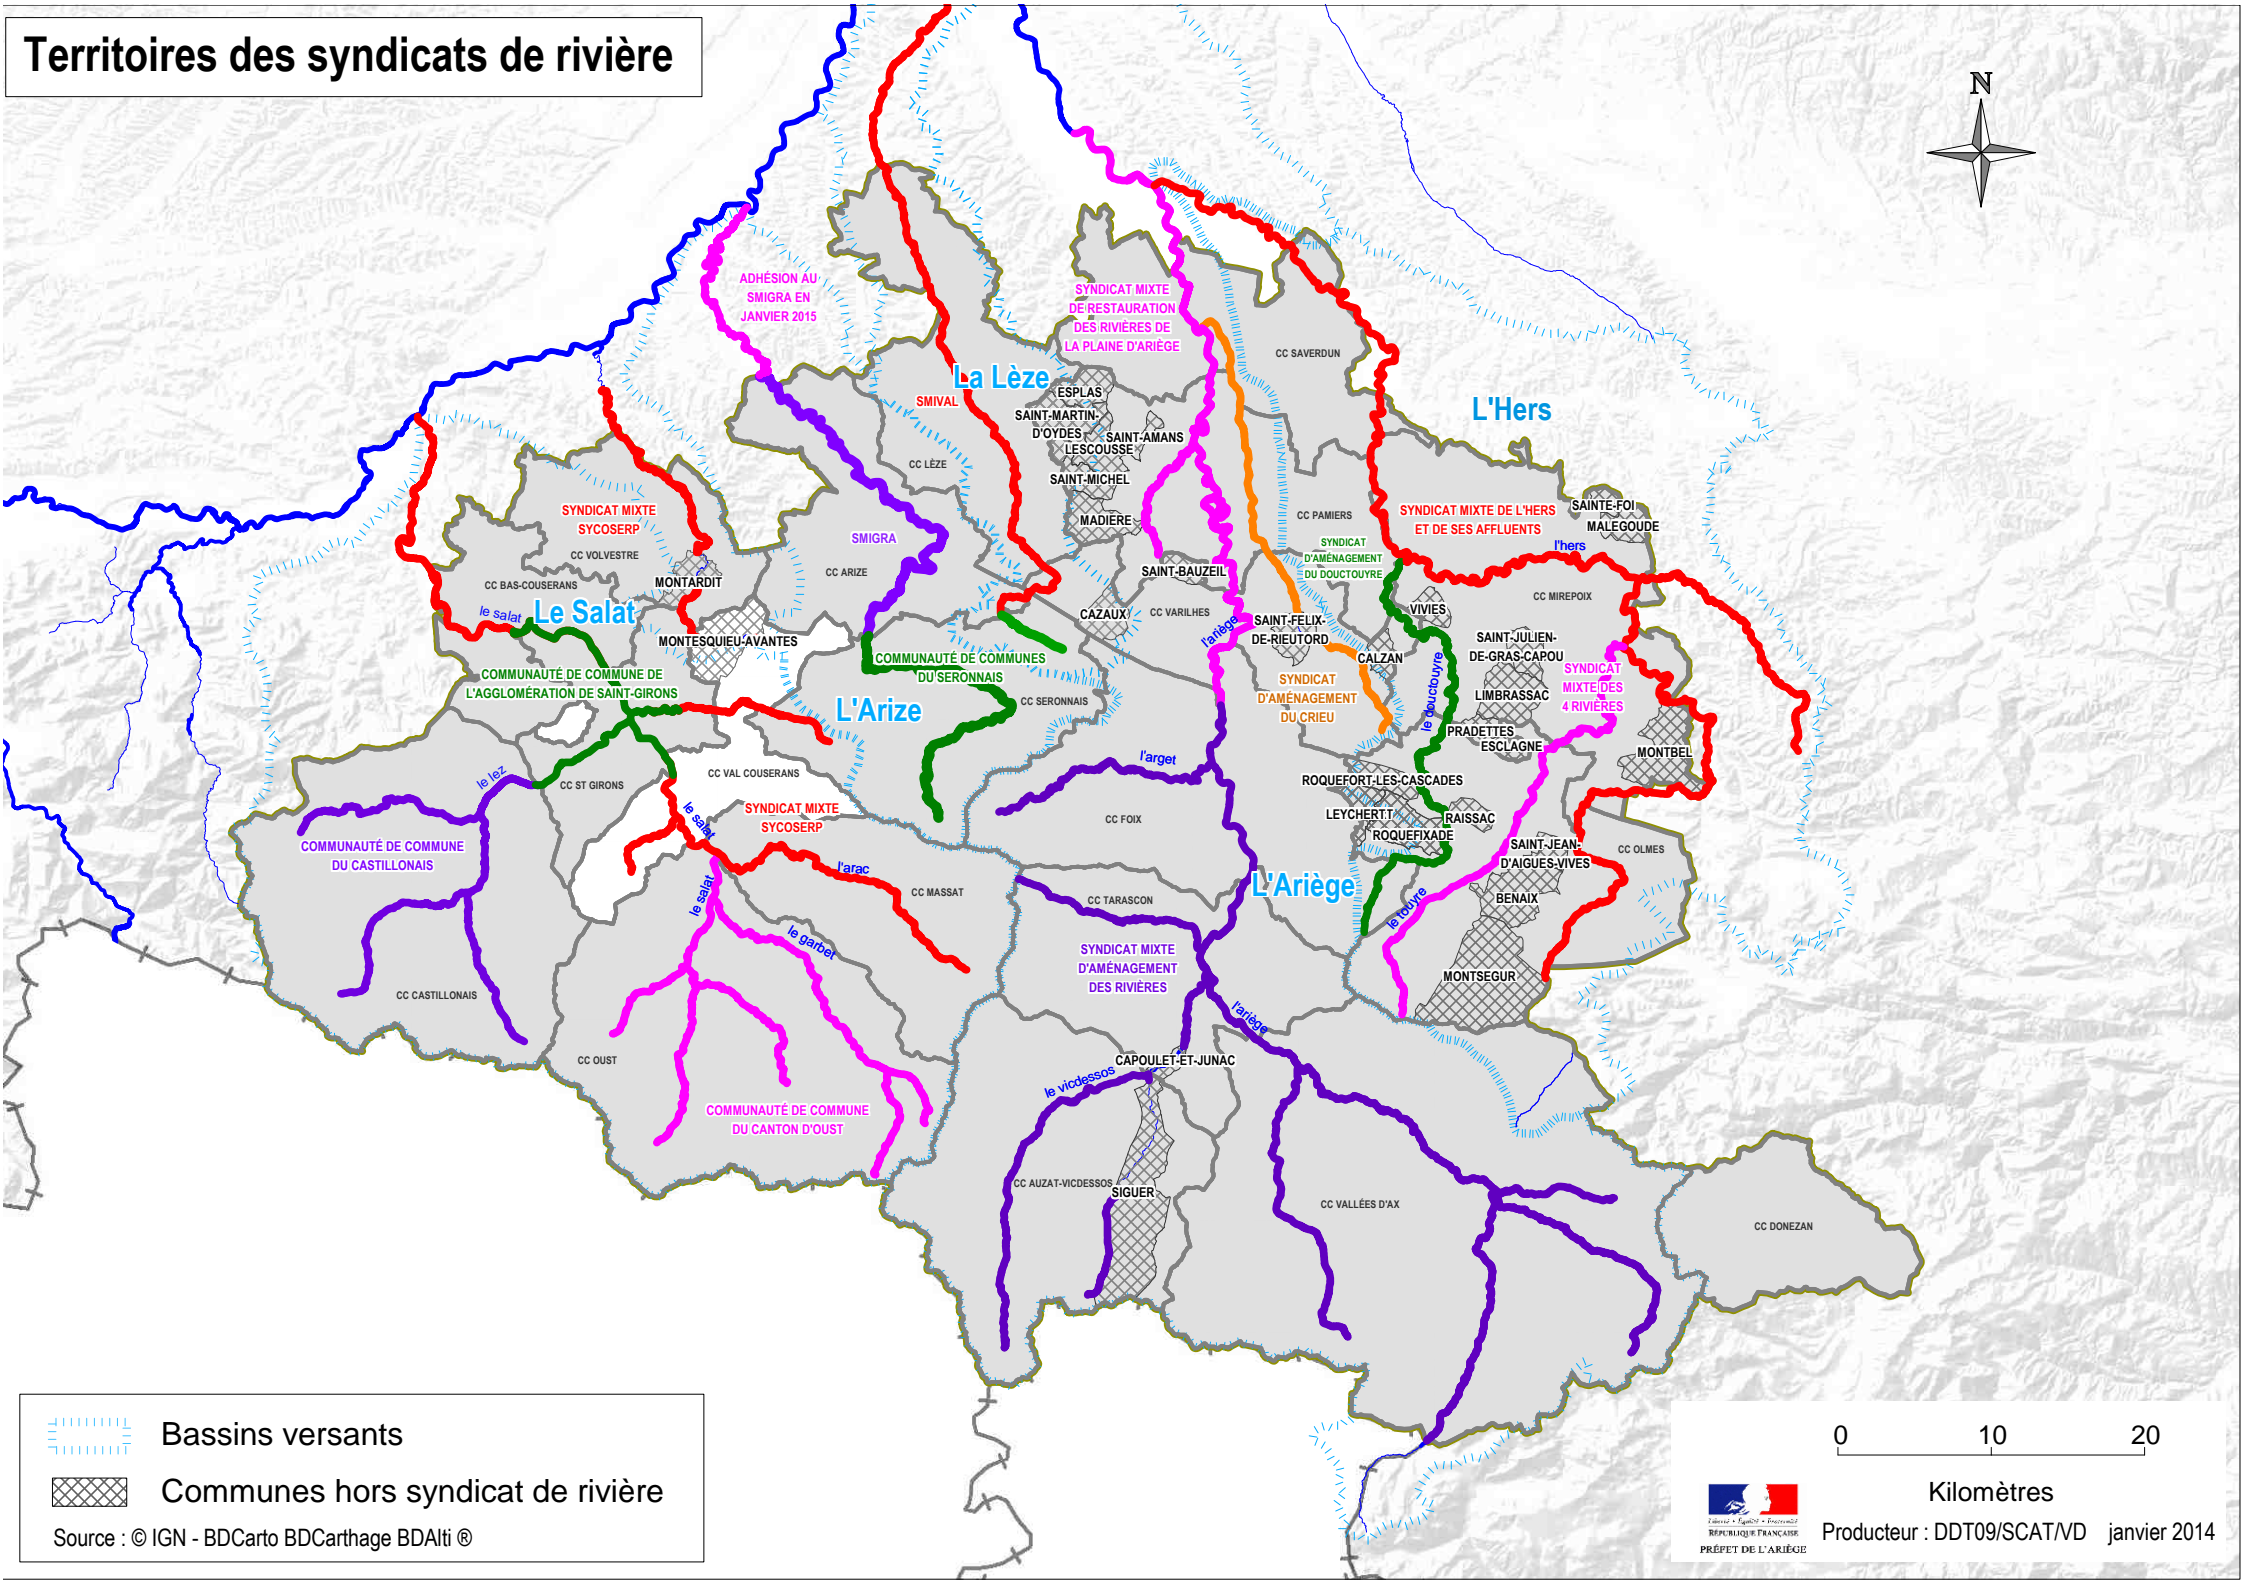

Territoires des syndicats de rivière

 Bassins versants

 Communes hors syndicat de rivière

Source : © IGN - BDCarto BDCarthage BDAIti ©

0 10 20

Kilomètres

République Française
Préfet de l'Ariège

Producteur : DDT09/SCAT/MD janvier 2014