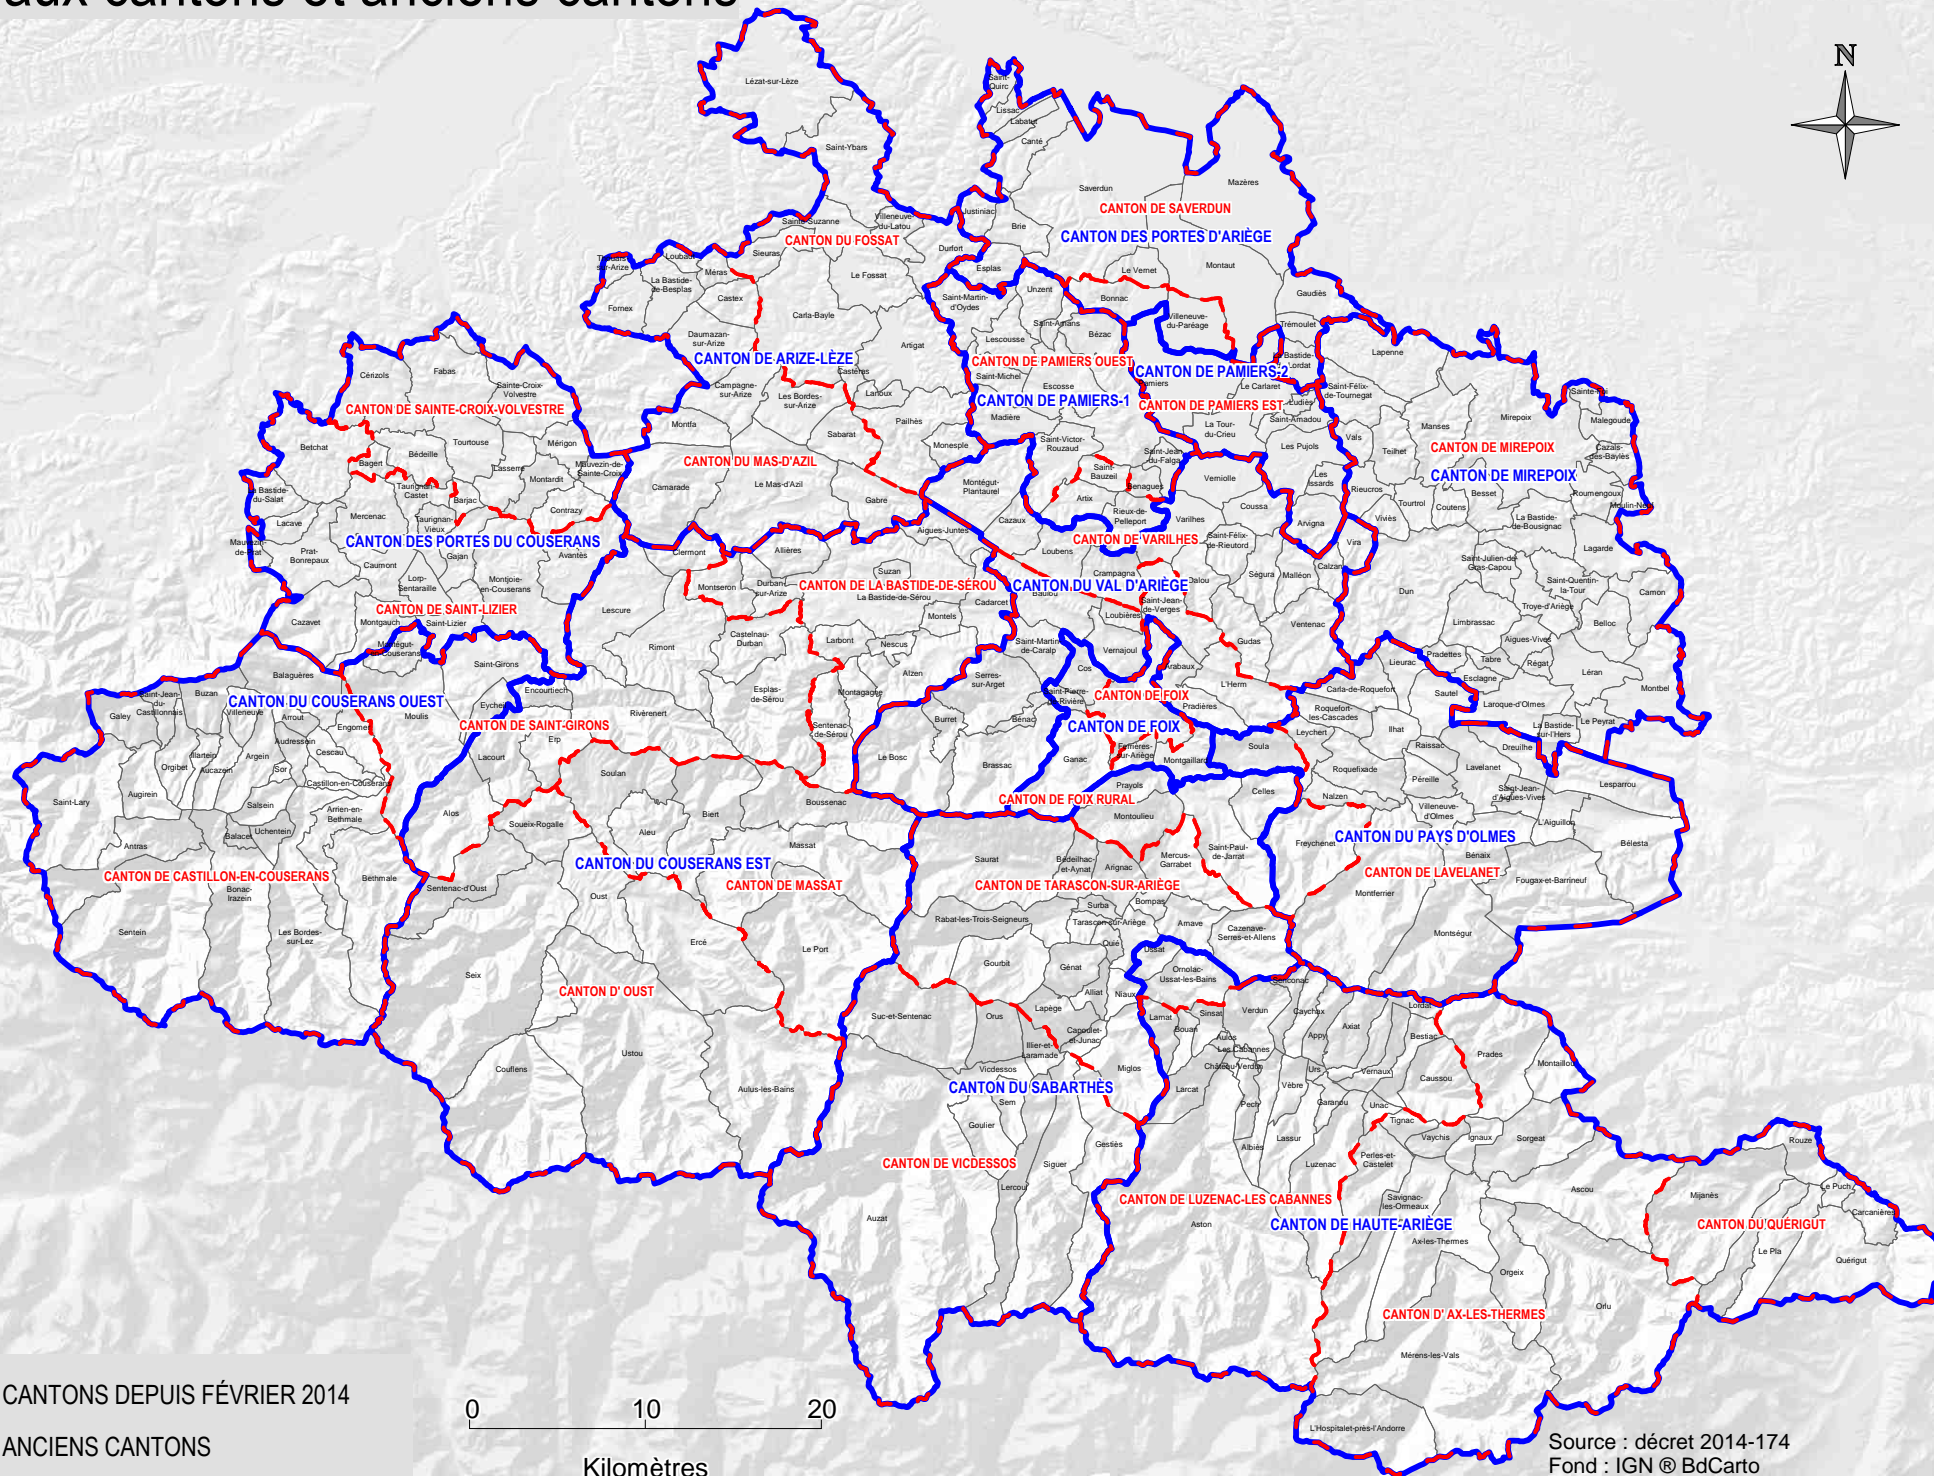

# Nouveaux cantons et anciens cantons

 CANTONS DEPUIS FÉVRIER 2014

 ANCIENS CANTONS

0 10 20

Kilomètres

Source : décret 2014-174

Fond : IGN © BdCarto

Réalisation : DDT09/SCAT/VD fév. 2014

PRÉFET DE L'ARIÈGE