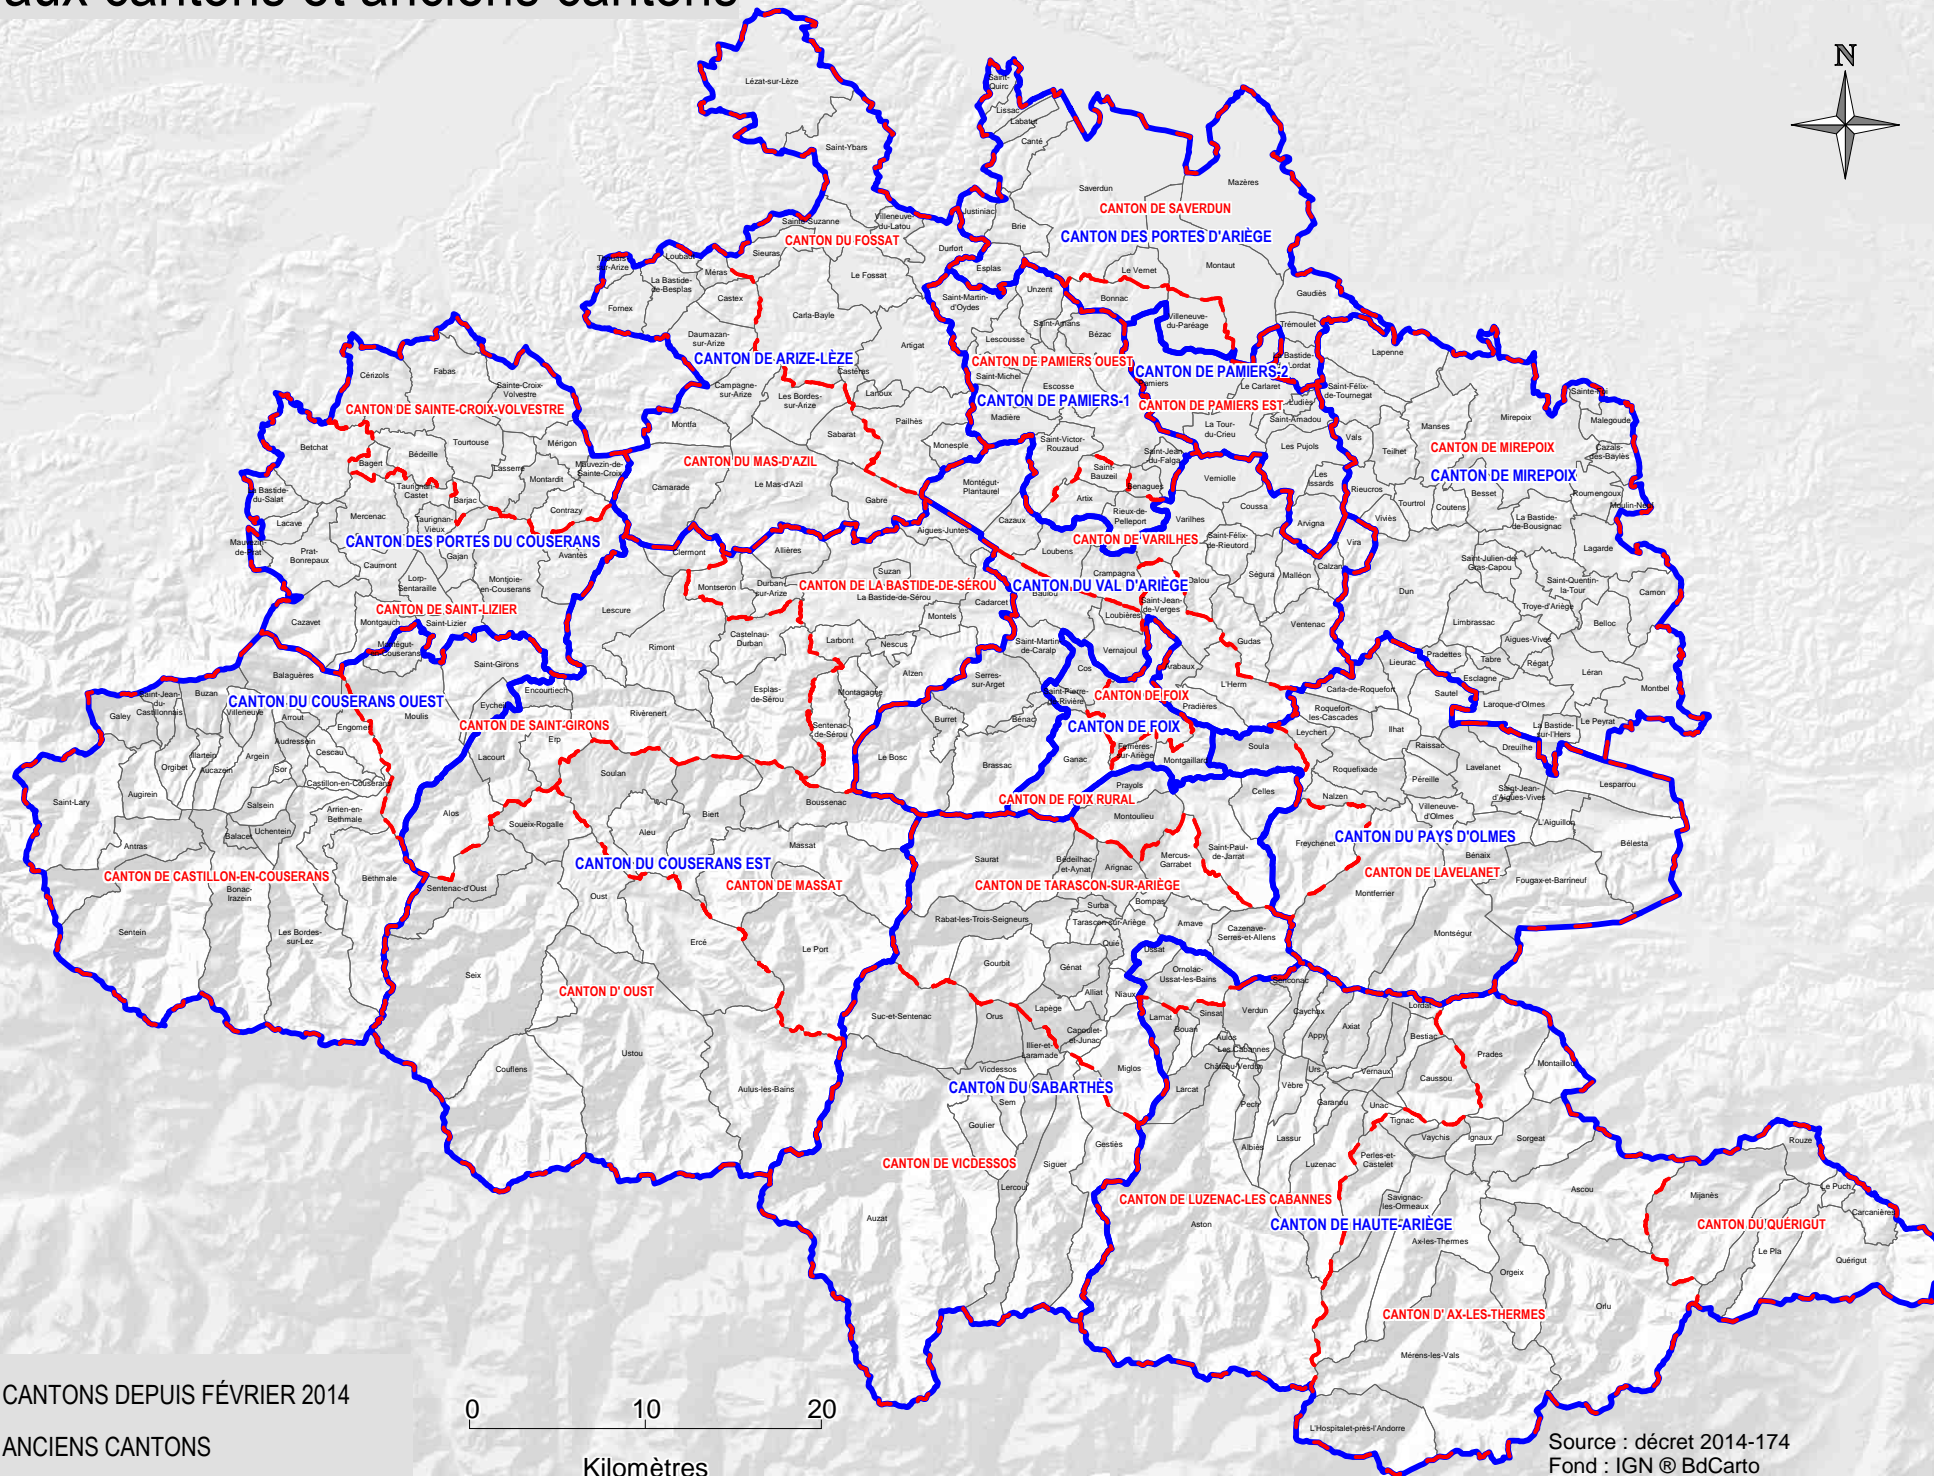

Nouveaux cantons et anciens cantons

 CANTONS DEPUIS FÉVRIER 2014

 ANCIENS CANTONS

0 10 20

Kilomètres

Source : décret 2014-174

Fond : IGN © BdCarto

Réalisation : DDT09/SCAT/VD fév. 2014